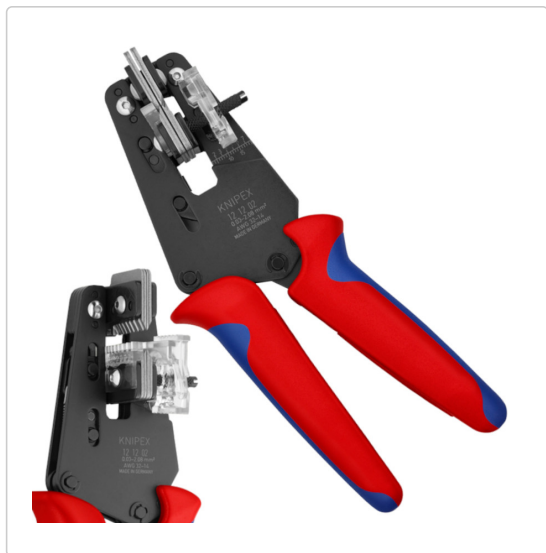

Karta produktu:

Ściągacz izolacji uniwersalny precyzyjny 0,03-2,08mm² z ostrzami kształtowymi KNIPEX 12 12 02

KNIPEX

Producent:	KNIPEX
Symbol:	72.2832
Kod producenta:	12 12 02
Kod EAN:	4003773048077

Opis produktu

ŚCIĄGACZ IZOLACJI UNIWERSALNY PRECYZYJNY DO 2,08 mm² KNIPEX

Z ostrzami kształtowymi | KNIPEX 12 12 02

Profesjonalny ściągacz izolacji od niemieckiego producenta **KNIPEX**. Narzędzie pozwala na odizolowywanie przewodów oplecionych trudno obrabialnymi materiałami izolacyjnymi, takimi jak:

- PRFE,
- silikon,
- Radox®,
- Kapton®,
- guma,
- izolacje wielowarstwowe.

Dzięki **precyzyjnym ostrzom kształtowym**, narzędzie to zapewnia **czyste i dokładne** usunięcie izolacji bez zniekształcania przewodów, nawet w przypadku izolacji **wielowarstwowych**.

Z dodatkowym przewodnikiem umożliwiającym dokładne ustawienie przewodu względem ostrzy ściągających izolację.

Najważniejsze zalety:

- Odizolowywanie trudno obrabialnych materiałów izolacyjnych takich jak PTFE, silikon, Radox®, Kapton®, guma oraz izolacje wielowarstwowe bez zniekształceń
- Druga para noży przytrzymuje pewnie pozostałą na przewodzie izolację
- Wymienne noże kształtowe są precyzyjnie dopasowane do przekroju przewodu