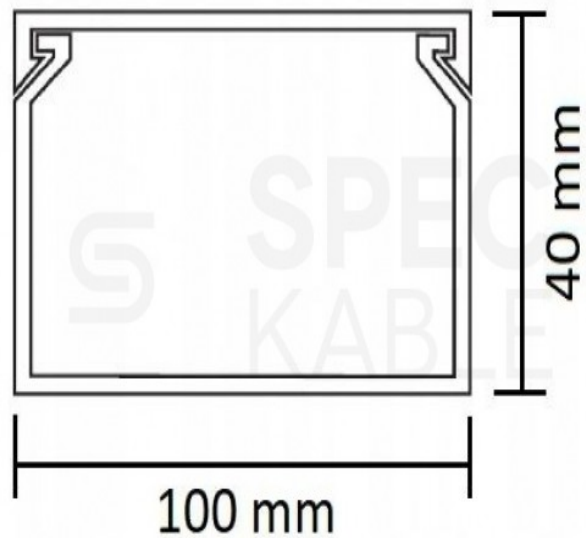

Składają się z **korpusu** i nakładanej zatraskowo **pokrywy**. Można je zamocować do podłoża przy pomocy **wkrętów** lub poprzez przyklejenie np. **taśmą dwustronną**.

Listwy kablowe NEKU charakteryzują się eleganckim wyglądem oraz **wysoką jakością wykonania** (tworzywo sztuczne PVC). Są bardzo łatwe do utrzymania w **czystości** oraz mogą być **malowane**. Nie chronią przed wnikaniem wody, przeznaczone do montażu **wewnątrz pomieszczeń**.

- Specjalnie skonstruowany zamek pokrywy i korytka zatrzaskuje się pod **kątem 45 stopni**, dzięki czemu montaż nie wymaga użycia dużej siły
- Pozwalają wykonać **bezinwazyjny montaż** instalacji kablowych

Dane techniczne:

- Producent: **NEKU**
- Indeks: **70.1743**
- Typ: **BKK 100x40**
- Szerokość: **100 mm**
- Wysokość: **40 mm**
- Długość listwy: **2 m**
- Kolor: **biały**
- Materiał: **PVC**
- Powłoka: **matowa**
- Wyposażenie: **pokrywa, kanał**
- Otwory montażowe: **po 4 szt. co około 37 cm**
- Minimalna temperatura montażu: **-25°C**
- Maksymalna temperatura montażu: **+60°C**
- Stopień ochrony: **IP40**
- Montaż: **wewnątrz budynków**
- Opakowanie: **28m (14szt)**

Specyfikacja

Kolor	biały
Marka	NEKU
Materiał	PVC
Opakowanie	28m (14szt)
Rodzaj	bez taśmy dwustronnej
Rozmiar [mm]	100 x 40
Stopień ochrony	IP40