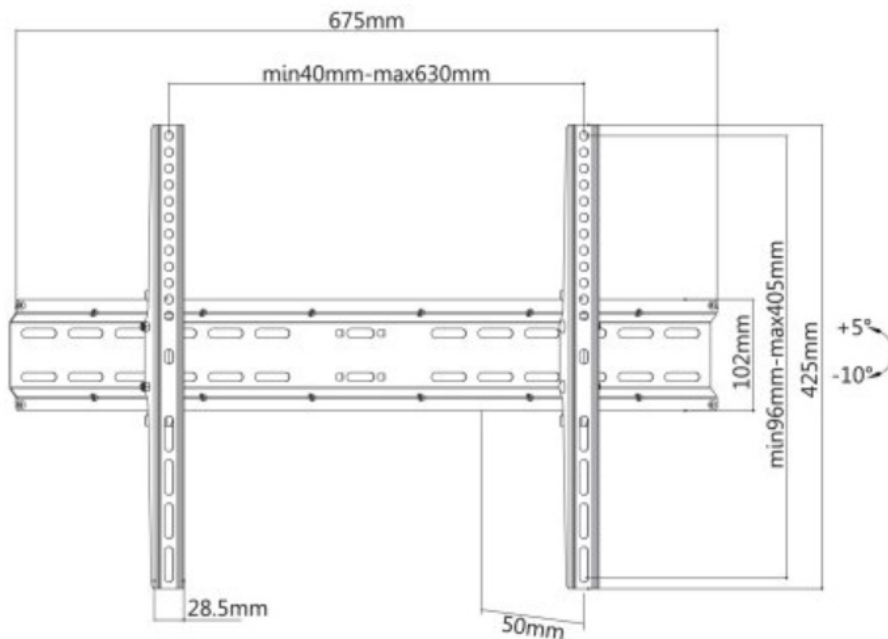

O producencie:

Maclean to marka całej gamy profesjonalnych uchwytów do telewizorów LED / LCD, mierników oraz wielu akcesoriów RTV i produktów elektronicznych. Maclean to najwyższej jakości produkty, zdobywające coraz większe uznanie wśród klientów w Polsce. Ciągłe doskonalimy nasze produkty, kładąc ogromny nacisk na najwyższą jakość, wykorzystanie najnowszych technologii, obserwacje trendów oraz rozwiązań technicznych. Maclean to odpowiedź na zapotrzebowanie klientów na akcesoria RTV o wysokiej jakości przy zachowaniu jednocześnie umiarkowanej ceny. Zdobyta wiedza i wieloletnie doświadczenie pozwoliło nam na produkcję profesjonalnego sprzętu który spełnia oczekiwania wymagających klientów.