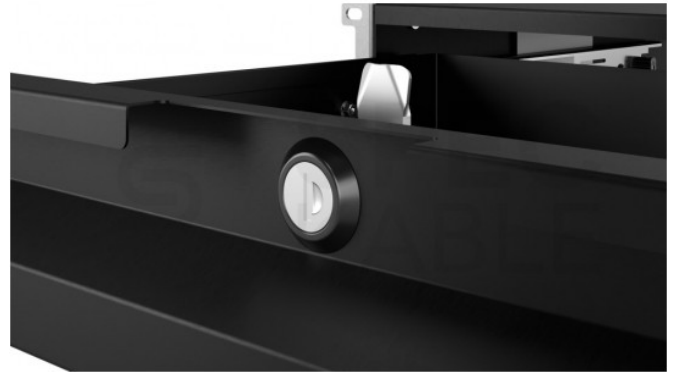

Dane techniczne:

- Producent: **Stalflex**
- Typ: **Szuflada wysuwana**
- Przeznaczenie: **Do szafy RACK 19", na narzędzia, dokumenty, sprzęt**
- Wysokość: **2U**
- Głębokość: **320mm**
- Z zamkiem: **tak**
- W zestawie: **2 klucze, 4 śruby M6 wraz z podkładkami i koszyczkami**
- Grubość blachy: **1,5mm**
- Kolor: **czarny**