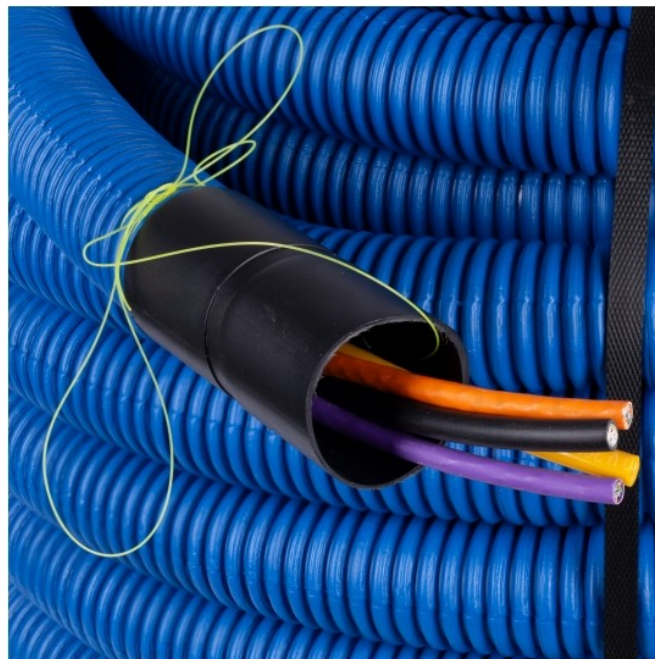

Opis

Rura karbowana dwuwarstwowa RDG peszel do ziemi z pilotem AROT DVR niebieski $\varnothing 75/64\text{mm}$ 50m + złączka gratis

Rura osłonowa RDG jest rurą karbowaną dwuścienną stosowaną do zapewnienia ochrony przewodów w kanalizacji kablowej i w otwartych wykopach. Zastosowanie **dwóch warstw** (zewnętrznej karbowanej i wewnętrznej) znacznie wzmacnia strukturę rury oraz **ułatwia przeciąganie** kabli i przewodów na odległość. W odróżnieniu od "zwykłych" peszli można ją układać **bezpośrednio w ziemi** - zapewnia pełną szczelność.

- Rura **dwuwarstwowa, giętka**, z karbowaną ścianką zewnętrzną
- Wyposażona w **pilot (sznurek lub żyłkę)**, który ułatwia przeciąganie i wymianę kabli
- W zestawie **złączka** (mufa/łącznik)
- Stopień ochrony: **IP44** (IP67 w przypadku zastosowania pierścienia uszczelniającego - brak w zestawie)
- Przeznaczona do budowy **kanalizacji kablowej** umieszczonej bezpośrednio w ziemi

Zastosowanie:

Prezentowana rura osłonowa idealnie nadaje się do **ochrony kabli** w:

- otwartych wykopach
- telekomunikacyjnej kanalizacji kablowej
- miejscach o małych obciążeniach mechanicznych (chodniki, tereny zielone)

Zastosowanie tego rodzaju rur zapewnia **pełną szczelność odcinków**. Zastosowanie dwóch karbowanych warstw (zewnętrznej i wewnętrznej) znacznie wzmacnia strukturę rury oraz ułatwia wprowadzanie przewodu na odległość.