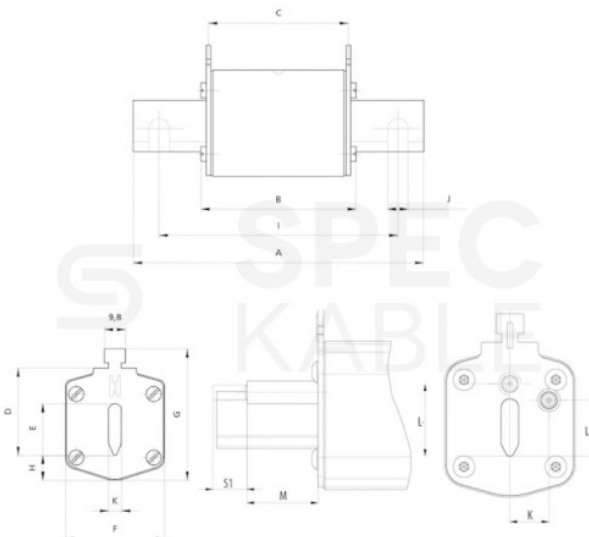

### Dane techniczne:

- Producent: **ETI**
- Indeks producenta: **004184212**
- Typ: **NH**
- Wielkość: **NH1C**
- Prąd znamionowy (A): **63**
- Napięcie znamionowe AC (V): **500**
- Napięcie znamionowe DC (V): **250**

### Wymiary (mm):

- A - 135
- B - 68
- C - 65
- D - 40
- E - 15
- F - 28
- G - 61
- H - 12
- K - 6