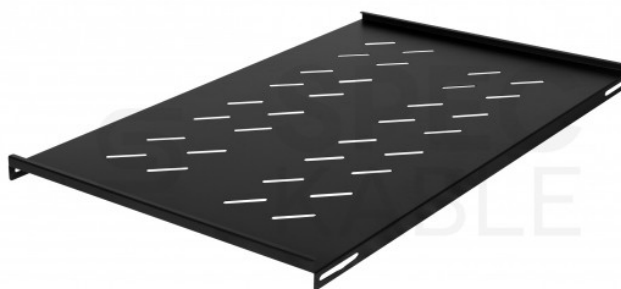

Karta produktu:

Półka stała do szafy RACK 19" 1U 750mm boczny montaż czarna NEKU FLR

NEKU

Marka:	NEKU
Symbol:	22.0352
Kod producenta:	22.0352
Kod EAN:	5905954927517

Opis

Półka stała do szafy RACK 19" 1U 750mm boczny montaż czarna NEKU FLR

Półki RACK stanowią podstawę do instalacji urządzeń pozbawionych uchwytów montażowych w szafach teleinformatycznych o standardzie 19".

Wysokiej jakości **stal malowana proszkowo** z jakiej wykonano półkę zapewnia jej wytrzymałość, a mocowanie w **czterech punktach** do bocznych profili - stabilność konstrukcji. W celu zapewnienia odpowiedniego odprowadzania ciepła z urządzeń dno półki zostało **perforowane**.

Dane techniczne:

- **Producent:** NEKU
- **Seria:** FLR
- **Indeks:** 22.0352
- **Rodzaj półki:** stała, perforowana
- **Wysokość użytkowa:** 1U
- **Szerokość użytkowa:** 19"
- **Głębokość:** 750mm
- **Wymiary:** 745x470mm

- **Regulacja:** do środka z 2 stron po 67mm
- **Materiał:** stal walcowana na zimno, malowana proszkowo
- **Mocowanie:** w 4 punktach
- **Montaż:** do bocznych profili
- **Kolor:** czarny

Zastosowanie: