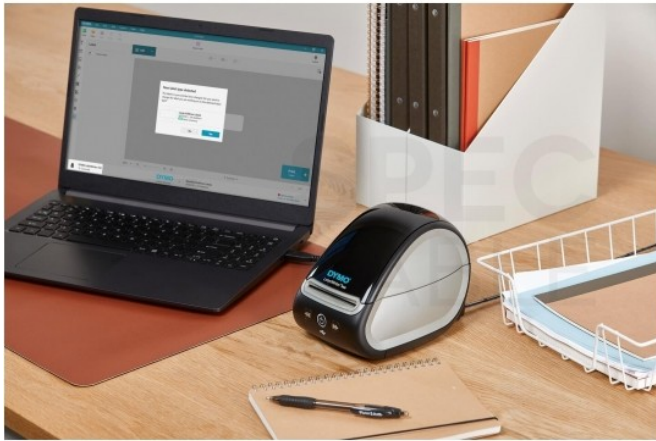

Dzięki produktom serii LabelWriter 550 drukowanie etykiet stanie się o wiele **szybsze i łatwiejsze**.