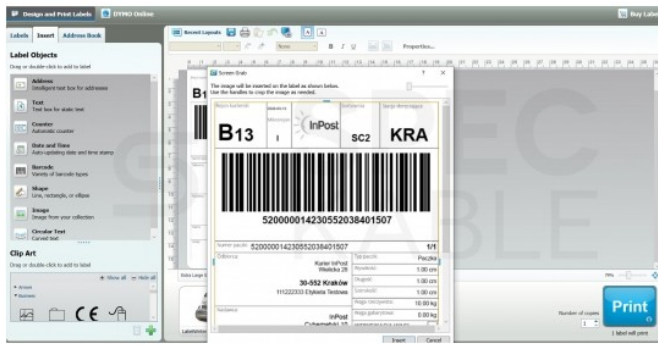

Opis produktu

Profesjonalna termiczna drukarka etykiet kurierskich do komputerów PC i Mac. Usprawnij wysyłkę zamówień w swoim sklepie internetowym!

Drukarka LabelWriter 5XL to idealny wybór dla sprzedawców e-commerce drukujących **etykiety spedycyjne i kurierskie**. Jest kompatybilna z rozwiązaniami **największych przewoźników (InPost, DPD, UPS, DHL, FedEx, GLS, Poczta)**. Z łatwością produkuje etykiety magazynowe, kody kreskowe, etykiety identyfikacyjne, etykiety do wysyłek masowych i inne typy etykiet wielkoformatowych.

Doskonałe rozwiązanie dla sprzedawców e-commerce i sklepów internetowych

LabelWriter 5XL pozwala drukować etykiety wysyłkowe 10x15 cm bezpośrednio z **Allegro** oraz innych serwisów sprzedażowych (**Amazon, eBay**) i ogłoszeniowych (**OLX, Vinted**). Dzięki niej wydrukujemy etykiety najpopularniejszych firm przewozowych, między innymi: **InPost, DPD, DHL, Poczta, GLS, FedEx, UPS**.

allegro **amazon**

Vinted **ebay**

GLS.

FedEx

Darmowe oprogramowanie DYMO Connect for Desktop

Oprogramowanie DYMO Connect umożliwia **tworzenie, zapisywanie i drukowanie etykiet na komputerze PC lub Mac**. Dzięki intuicyjnemu interfejsowi i funkcjom, takim jak sprawdzanie pisowni, czy zamiana mowy na tekst, tworzenie etykiet jest **łatwiejsze, niż kiedykolwiek**.

- Projektuj etykiety, dobierając ramki, style i popularne czcionki firmy Google
- Funkcje sprawdzania pisowni i zamiany mowy na tekst pozwalają unikać pomyłek i oszczędzać czas
- Możliwość personalizacji etykiet obrazami z galerii zdjęć
- Szybsze i łatwiejsze drukowanie etykiet dzięki wstępnie sformatowanym typom etykiet i szablonom
- Szybkie tworzenie etykiet adresowych na podstawie własnych kontaktów przy użyciu nowego obiektu adresu
- Łatwe tworzenie etykiet kodów kreskowych przy użyciu obiektów kodów kreskowych i kodów QR