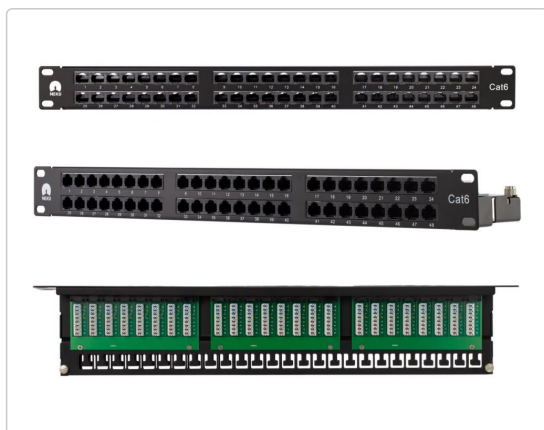

Karta produktu:

Patch panel RACK 19" kat.6 48p UTP z półką 1U NEKU

NEKU

Marka:	NEKU
Symbol:	22.0126
Kod producenta:	22.0126
Kod EAN:	5902166339985

Opis

Panele krosowe służą do zakończenia kabli skrętkowych prowadzonych w okablowaniu poziomym i pionowym oraz stanowią punkt podłączenia sprzętu aktywnego pracującego w sieci. Elementy charakteryzują się wysoką jakością parametrów transmisyjnych i mechanicznych.

Produkt ułatwia zarządzanie infrastrukturą sieci oraz dba o jej estetykę. Dzięki swojej konstrukcji znajduje zastosowanie min. w centrach danych jak i serwerowniach. Panel posiada 48 nieekranowanych portów RJ45. Jest przeznaczony do montażu w szafach teleinformatycznych 19", wysokość użytkowa 1U. Zastosowanie numeracji portów ułatwia zarządzanie siecią.

Charakterystyka:

- Patch panel wykonany w standardzie 19" o wysokości 1U
- Zintegrowana półka kablowa umożliwiająca przymocowanie kabli za pomocą opasek i ułatwiająca rozszywanie i organizowanie kabli
- 48 nieekranowane porty RJ45
- Złącze szczelinowe typu IDC LSA dla kabli o AWG 22 - AWG 26.
- Kolorowe kodowanie złącza zgodnie ze schematem rozszycia T568A i T568B
- Elementy mocujące do szafy teleinformatycznej (komplet: śruby+podkładki+koszyczki) oraz opaski kablowe

Specyfikacja:

- **Kategoria i rodzaj patchpanelu:** kat.6 UTP
- **Ilość (x) rodzaj portów:** 48x RJ45 (8P8C) z numerami
- **Wysokość użytkowa:** 1U / 44 mm
- **Szerokość użytkowa:** 19" / 483 mm
- **Głębokość:** 110 mm
- **Ekranowanie:** nie
- **Zintegrowana półka kablowa:** tak
- **Materiał:** stal walcowana na zimno, malowana proszkowo
- **Kolor:** czarny (RAL 9004)