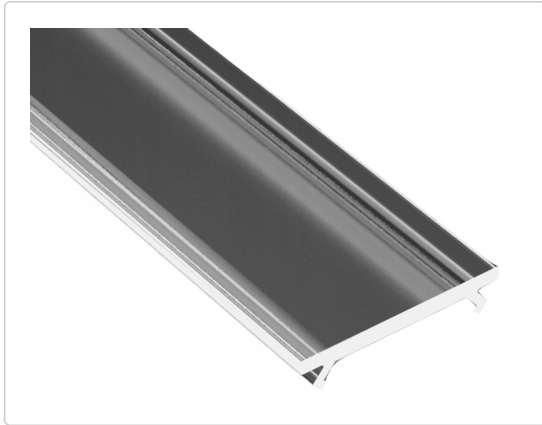

Karta produktu:

**Ostona klosz do profilu LED 2,02m transparentna
TYP A B C D G H Y Z PVC LUMINES**

LUMINES LIGHTING

Marka:	LUMINES LIGHTING
Symbol:	75.2099
Kod producenta:	LUMINESB-K2020-T
Kod EAN:	5901854772189

Opis

Klosz BASIC to rodzaj przesłony wykonanej z **PVC**. Odpowiedzialny jest za ochronę taśmy i wnętrza profilu przed dostaniem się tam kurzy i innych nieczystości. Ponadto ze względu na swoją transparentność służy do rozpraszania światła.

- Materiał: **PVC**
- Długość: **2,02m**
- Wersja: **przezroczysta**

Pasuje do profili LED:

- A, B, C, D, G, H, Y, Z, COSMO, RETO, TIANO, FLARO, APA 12, APA 16, IPA 12, IPA 16

Montaż

Klosz transparentny Basic 2,02m montujemy na wcisk od góry profilu, przesuając się stopniowo od początku profilu, aż po jego koniec. Możemy go również wsunąć w profil z boku.

Specyfikacja

Długość [m]	2,02
Rodzaj	transparentna