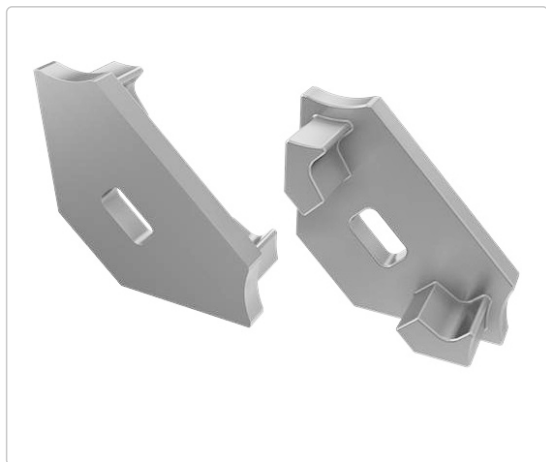

## Końcówka zaślepka kątowa do profili meblowych LED C z otworem popiel LUMINES

LUMINES LIGHTING

<b>Marka:</b>	LUMINES LIGHTING
<b>Symbol:</b>	75.2010
<b>Kod producenta:</b>	ZAS-LUM-C-O-SZ
<b>Kod EAN:</b>	5907775753009

### Opis

Zaślepki końcowe do profili meblowych LUMINES to dedykowane zakończenia dekoracyjne.

### Specyfikacja:

- Tworzywo sztuczne
- Kolor: popiel
- Kompatybilne z profilem LED typ C

### Opis:

Profil aluminiowy A LUMINES przeznaczony jest do montażu nawierzchniowego o szerokim spektrum zastosowań. Doskonale nadaje się do stosowania jako element podświetleń dekoracyjnych w meblarstwie oraz wykończeniach wnętrz.